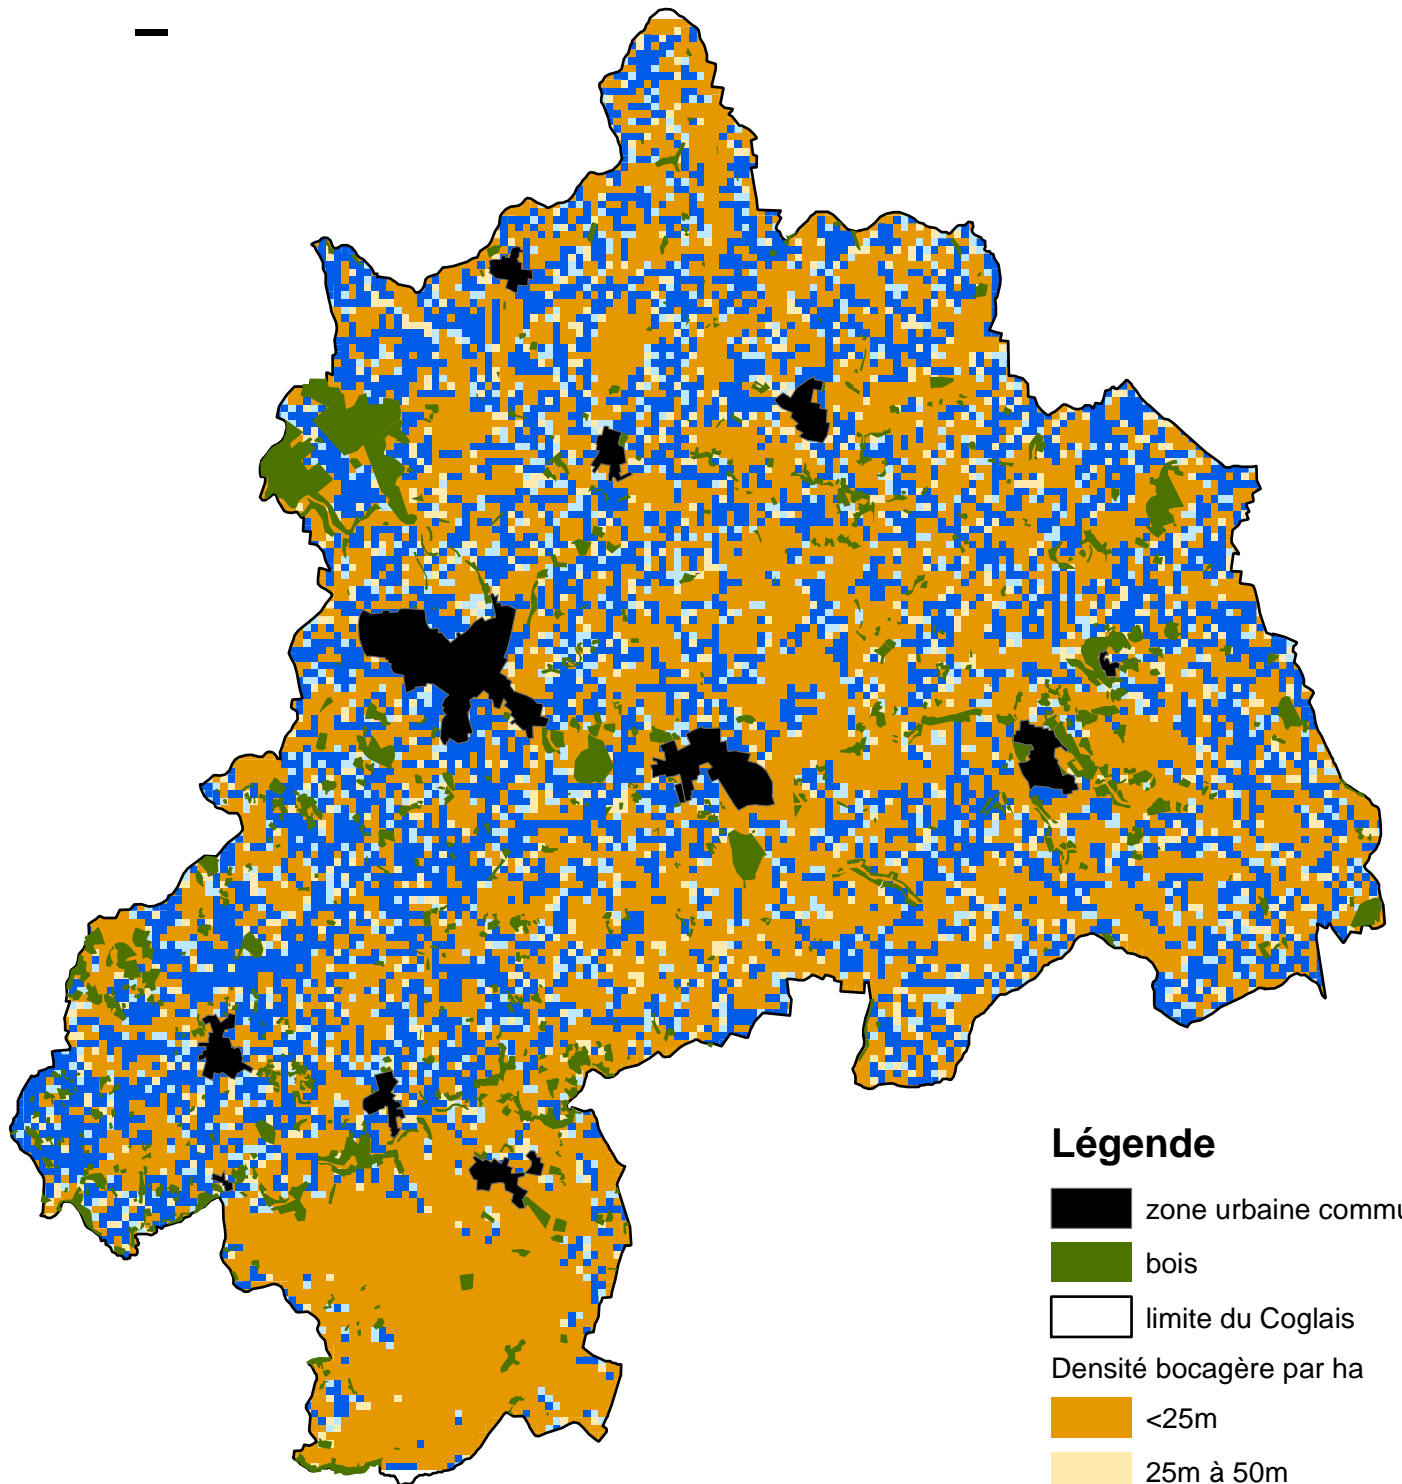

# Densité bocagère (/ha)

## Légende

 zone urbaine communale

 bois

 limite du Coglais

Densité bocagère par ha

 <25m

 25m à 50m

 50m à 75m

 >75m

0 1 500 3 000 6 000 Mètres